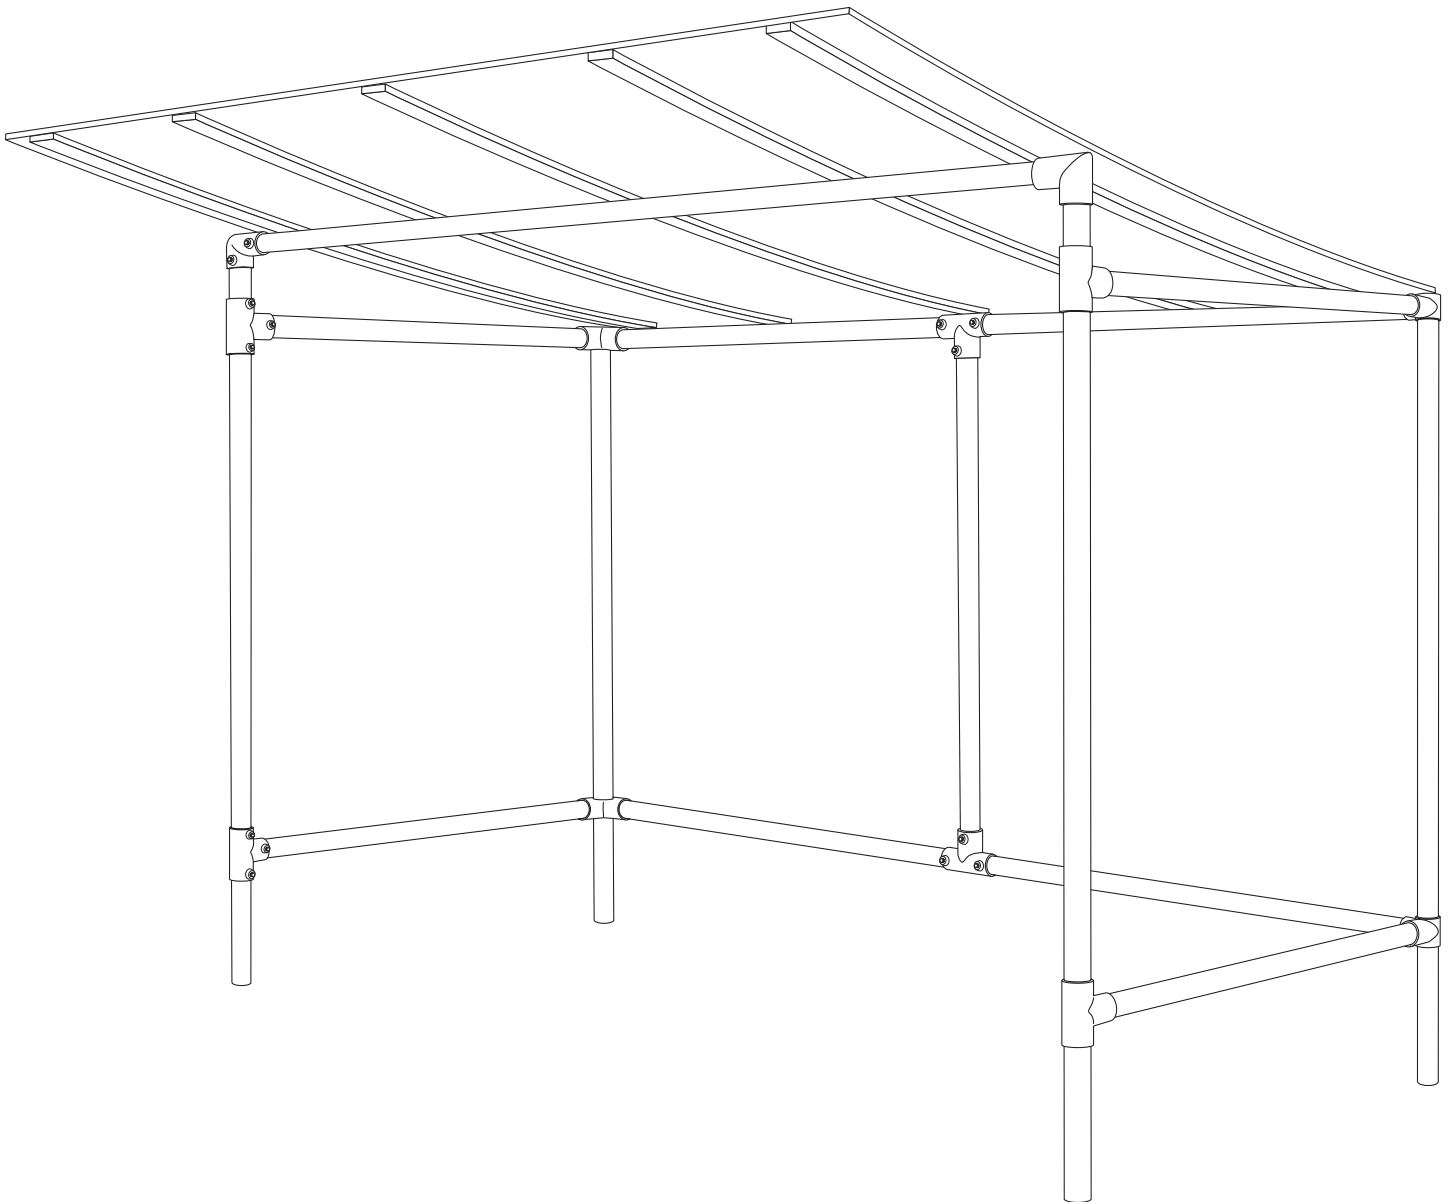

Montageanleitung Überdachungssystem -Roof-

K (x 2)
2000 x 1162
VIT 529260-01

M (x 4)
1162
SFI 529260-03

U (x 10)
M6 x 40
ACC 22037

V (x 10)
H M6
ACC 05019

X (x 10)
H 6,3 x 50
ACC 22064

T (x 20)
ACC 529260-01

Y (x 32)
Hc 8 x 20
ACC 22063

Y 2 (x 32)
H M8 - **ACC 05018**

H (x 4)
ACC 05078

Z (x 1)
ACC 03347

O (x 6)
MFB 18009

Q (x 4)
MFB 03432

R (x 2)
MFB 18008

L (x 2)
HC M8x60
ACC 22426