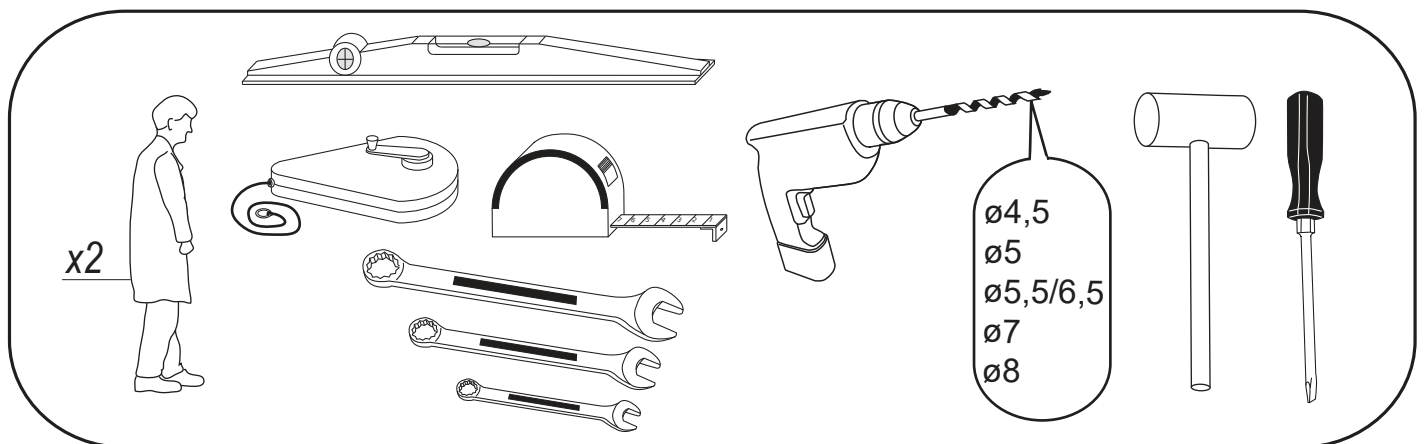

Montageanleitung Überdachungssystem -Roof-

K (x 2)
2000 x 1162
VIT 529260-01

M (x 4)
1162
SFI 529260-03

U (x 10)
M6 x 40
ACC 22037

V (x 10)
H M6
ACC 05019

X (x 10)
H 6,3 x 50
ACC 22064

T (x 20)
ACC 529260-01

Y (x 32)
Hc 8 x 20
ACC 22063

Y 2 (x 32)
H M8 - **ACC 05018**

H (x 4)
ACC 05078

Z (x 1)
ACC 03347

O (x 6)
MFB 18009

Q (x 4)
MFB 03432

R (x 2)
MFB 18008

L (x 2)
HC M8x60
ACC 22426