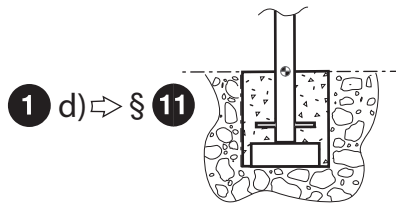

Montageanleitung Überdachungssystem -Roof-

K (x 2)
2000 x 1162
VIT 529260-01

M (x 4)
1162
SFI 529260-03

U (x 10)
M6 x 40
ACC 22037

V (x 10)
H M6
ACC 05019

X (x 10)
H 6,3 x 50
ACC 22064

T (x 20)
ACC 529260-01

Y (x 32)
Hc 8 x 20
ACC 22063

Y 2 (x 32)
H M8 - **ACC 05018**

H (x 4)
ACC 05078

Z (x 1)
ACC 03347

O (x 6)
MFB 18009

Q (x 4)
MFB 03432

R (x 2)
MFB 18008

L (x 2)
HC M8x60
ACC 22426