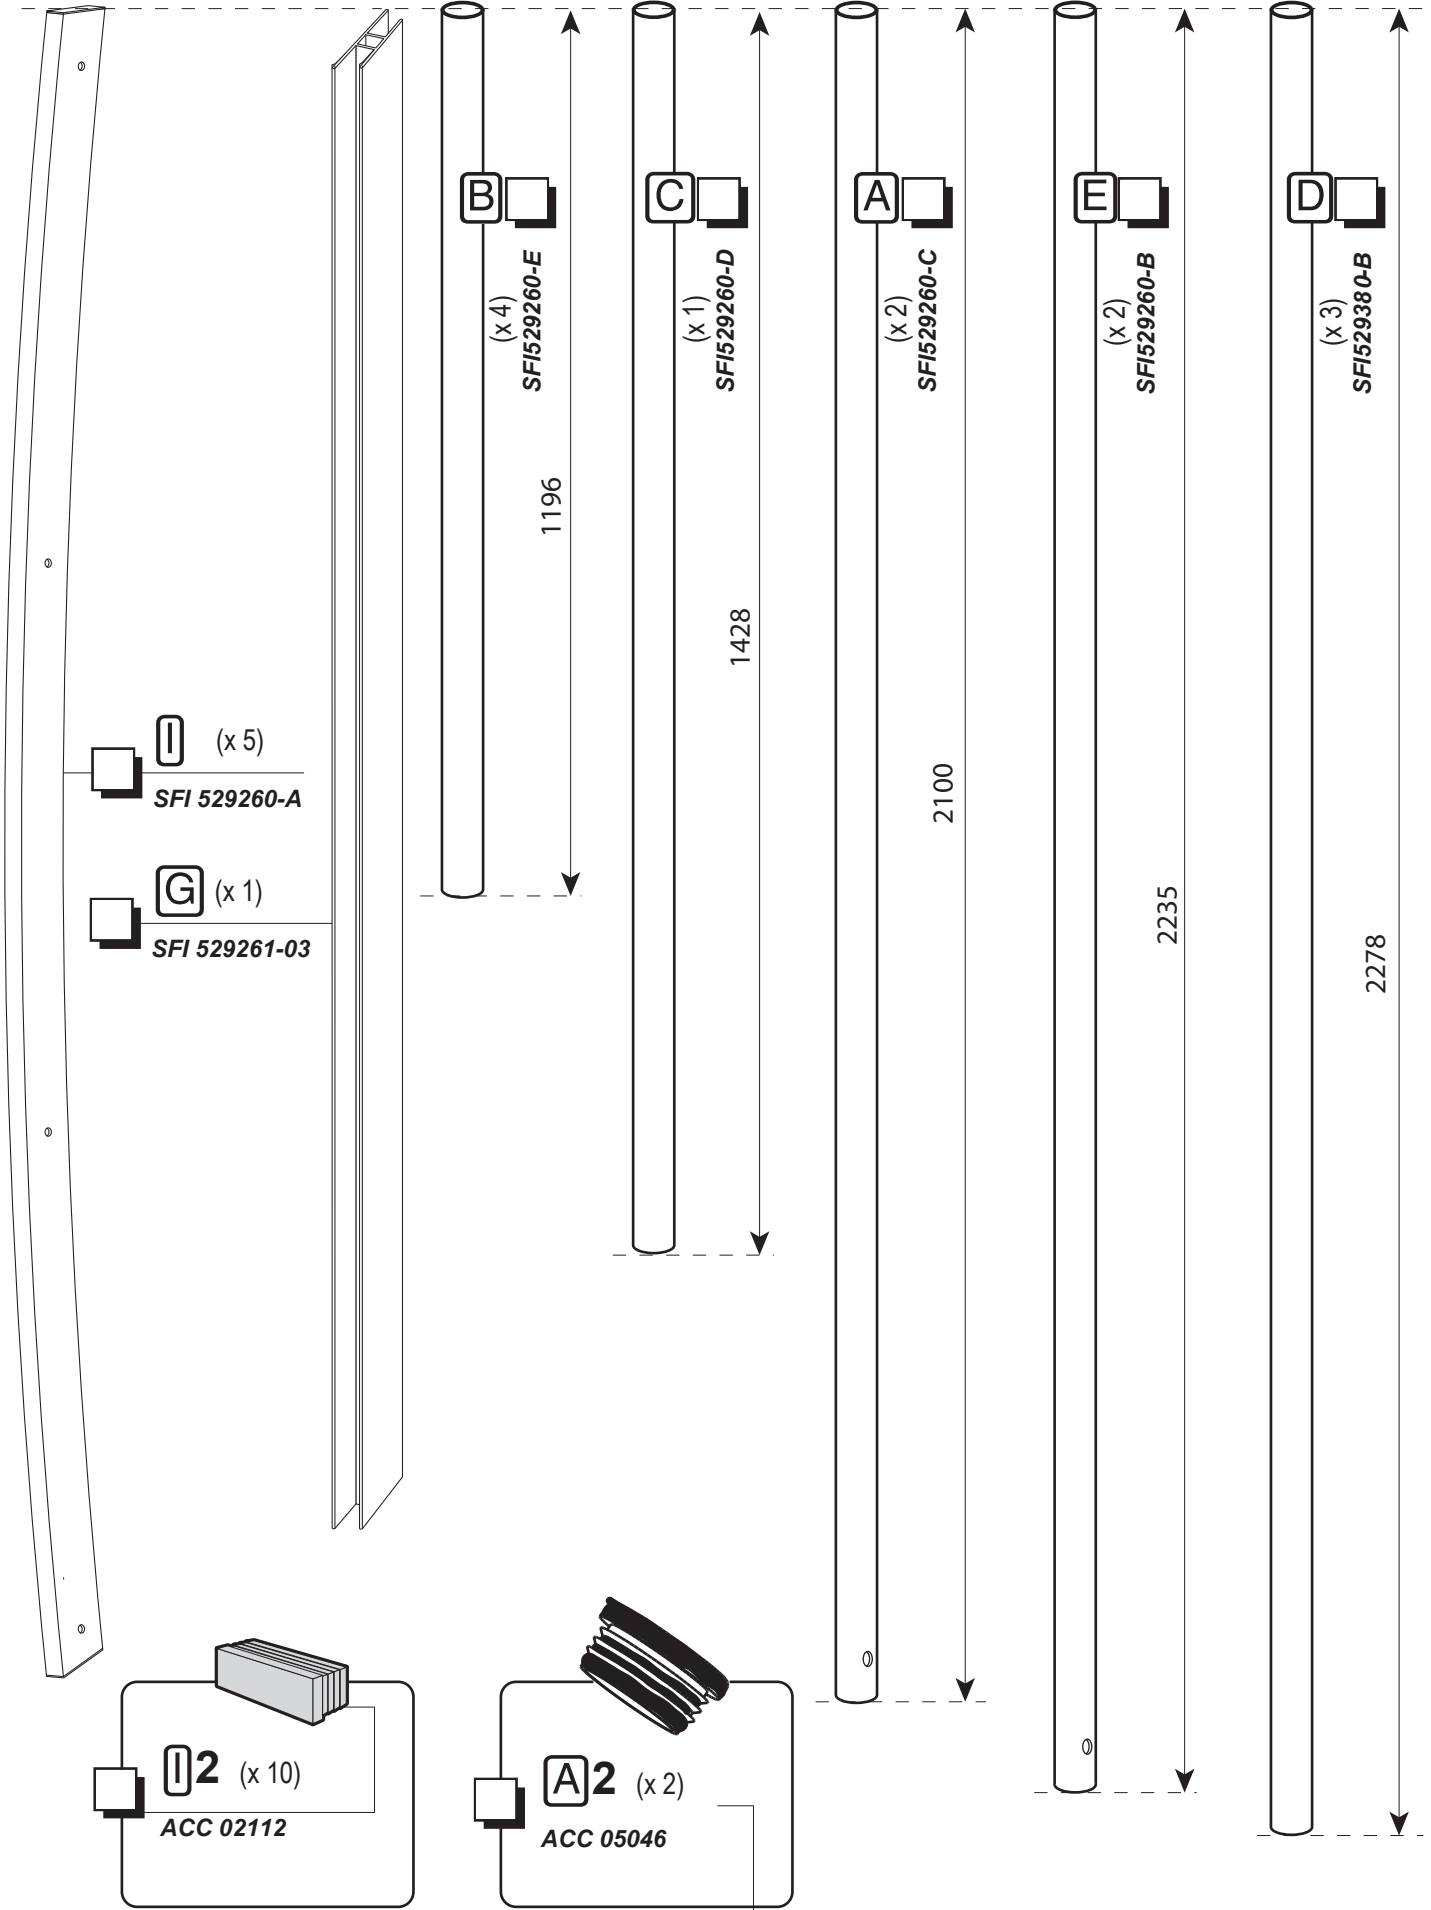

Montageanleitung Überdachungssystem -Roof-

K (x 2)
2000 x 1162
VIT 529260-01

M (x 4)
1162
SFI 529260-03

U (x 10)
M6 x 40
ACC 22037

V (x 10)
H M6
ACC 05019

X (x 10)
H 6,3 x 50
ACC 22064

T (x 20)
ACC 529260-01

Y (x 32)
Hc 8 x 20
ACC 22063

Y 2 (x 32)
H M8 - **ACC 05018**

H (x 4)
ACC 05078

Z (x 1)
ACC 03347

O (x 6)
MFB 18009

Q (x 4)
MFB 03432

R (x 2)
MFB 18008

L (x 2)
HC M8x60
ACC 22426

3

4