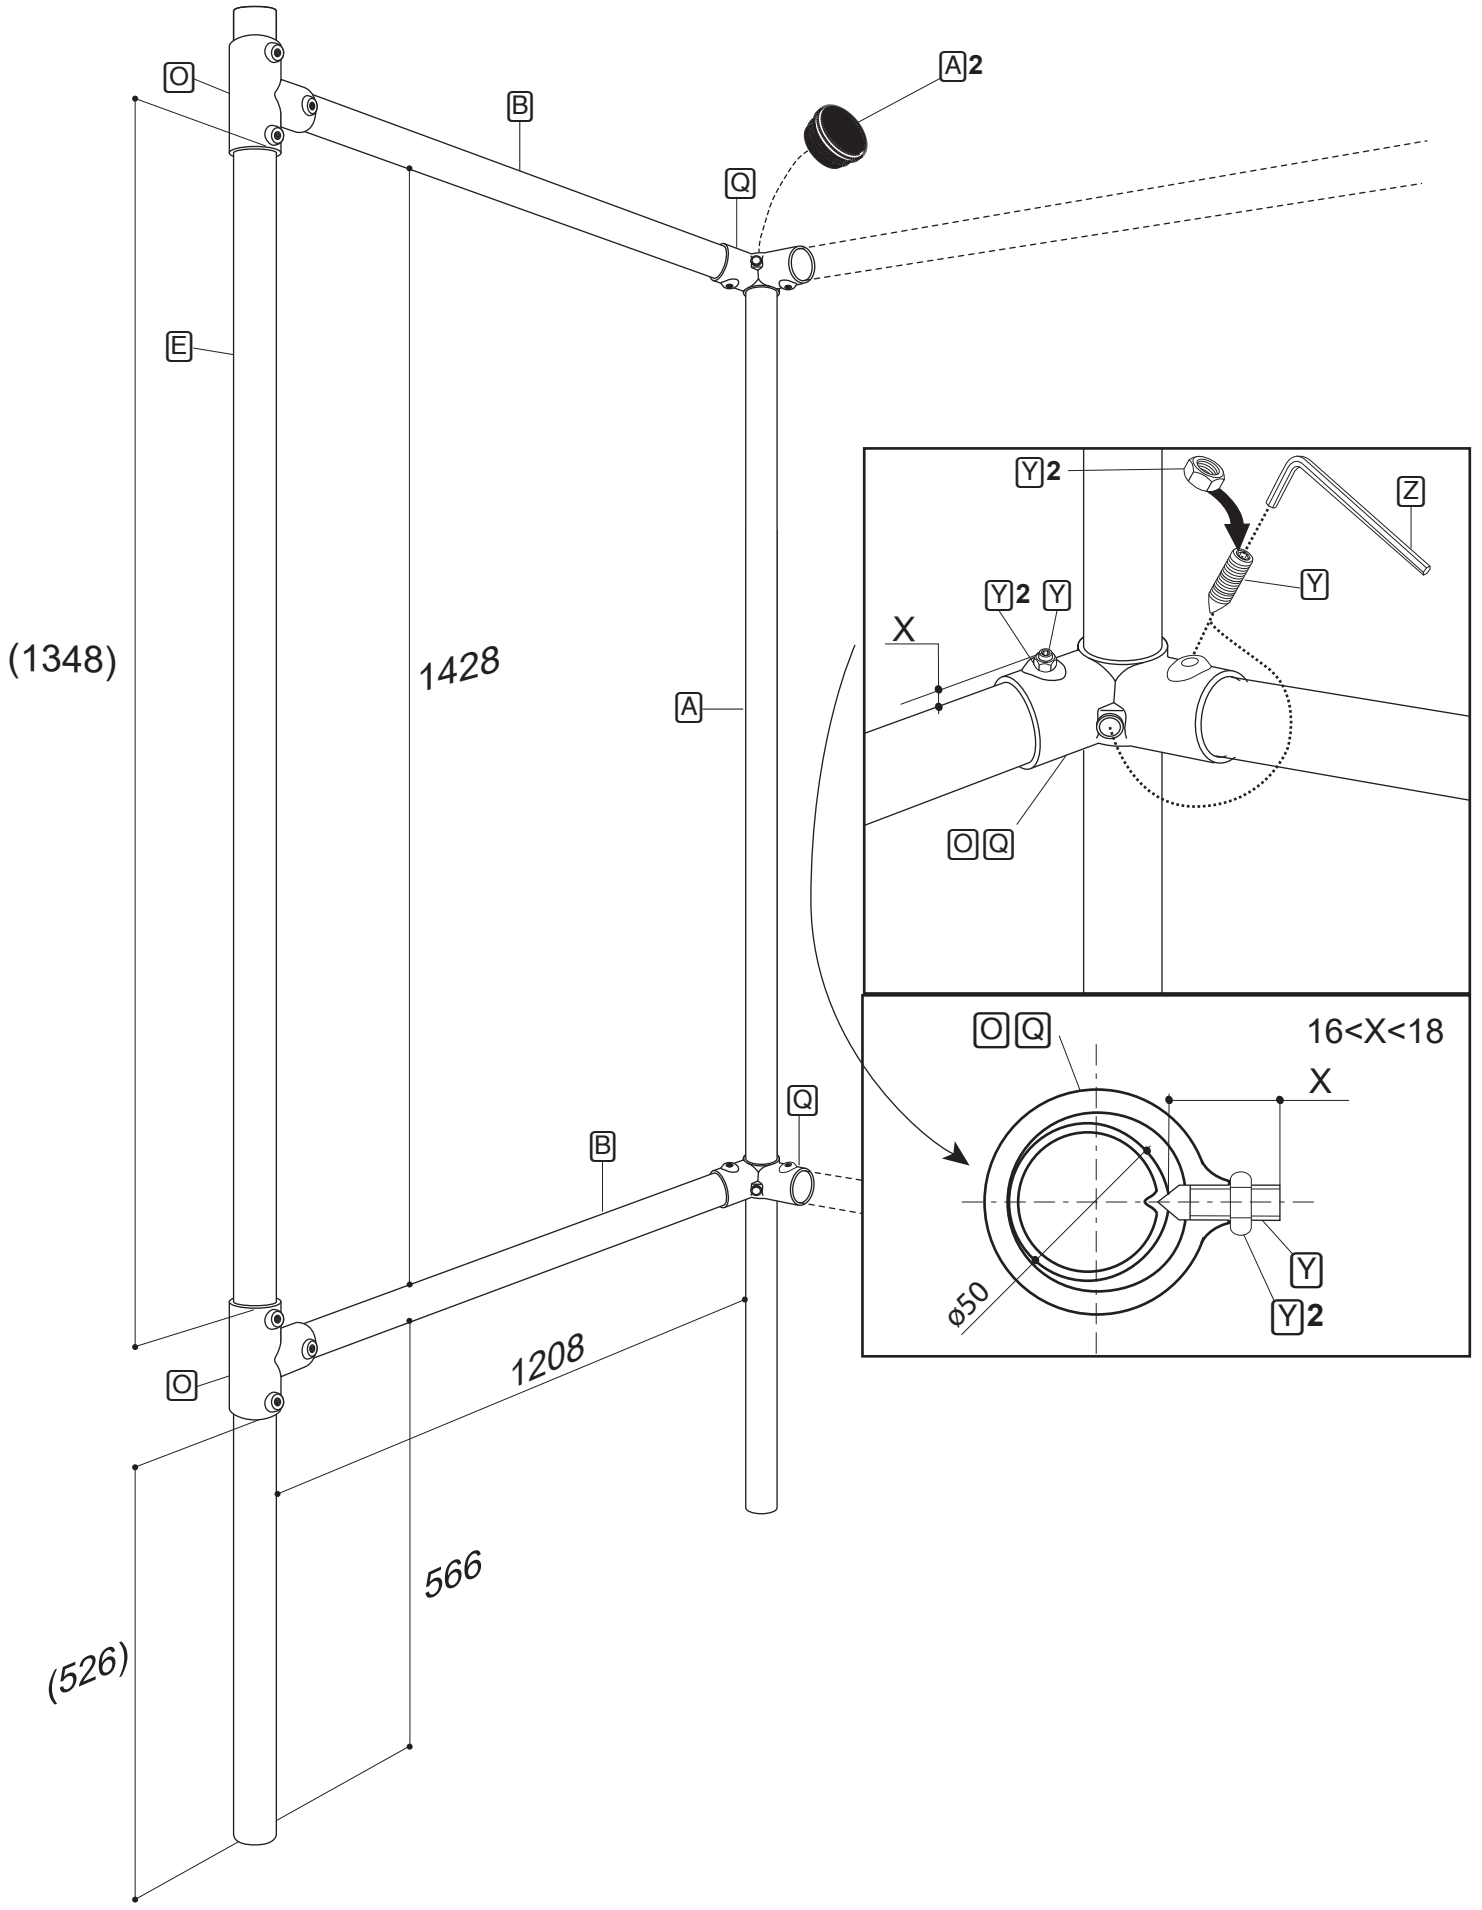

Montageanleitung Überdachungssystem -Roof-

K (x 2)
2000 x 1162
VIT 529260-01

M (x 4)
1162
SFI 529260-03

U (x 10)
M6 x 40
ACC 22037

V (x 10)
H M6
ACC 05019

X (x 10)
H 6,3 x 50
ACC 22064

T (x 20)
ACC 529260-01

Y (x 32)
Hc 8 x 20
ACC 22063

Y 2 (x 32)
H M8 - **ACC 05018**

H (x 4)
ACC 05078

Z (x 1)
ACC 03347

O (x 6)
MFB 18009

Q (x 4)
MFB 03432

R (x 2)
MFB 18008

L (x 2)
HC M8x60
ACC 22426