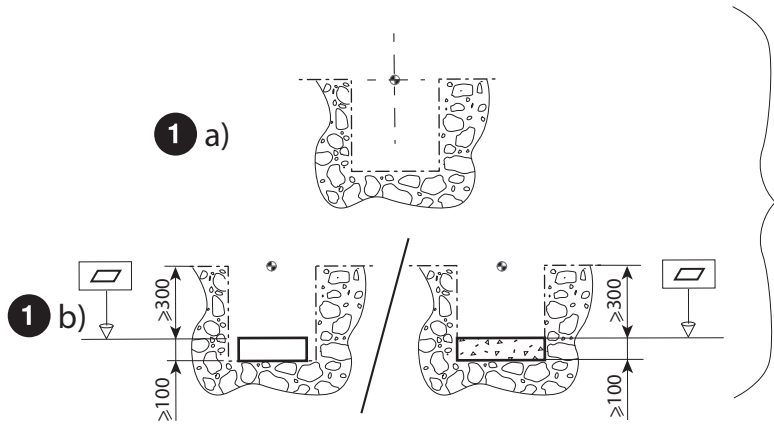

Montageanleitung Überdachungssystem -Roof-

K (x 2)
2000 x 1162
VIT 529260-01

M (x 4)
1162
SFI 529260-03

U (x 10)
M6 x 40
ACC 22037

V (x 10)
H M6
ACC 05019

X (x 10)
H 6,3 x 50
ACC 22064

T (x 20)
ACC 529260-01

Y (x 32)
Hc 8 x 20
ACC 22063

Y 2 (x 32)
H M8 - **ACC 05018**

H (x 4)
ACC 05078

Z (x 1)
ACC 03347

O (x 6)
MFB 18009

Q (x 4)
MFB 03432

R (x 2)
MFB 18008

L (x 2)
HC M8x60
ACC 22426