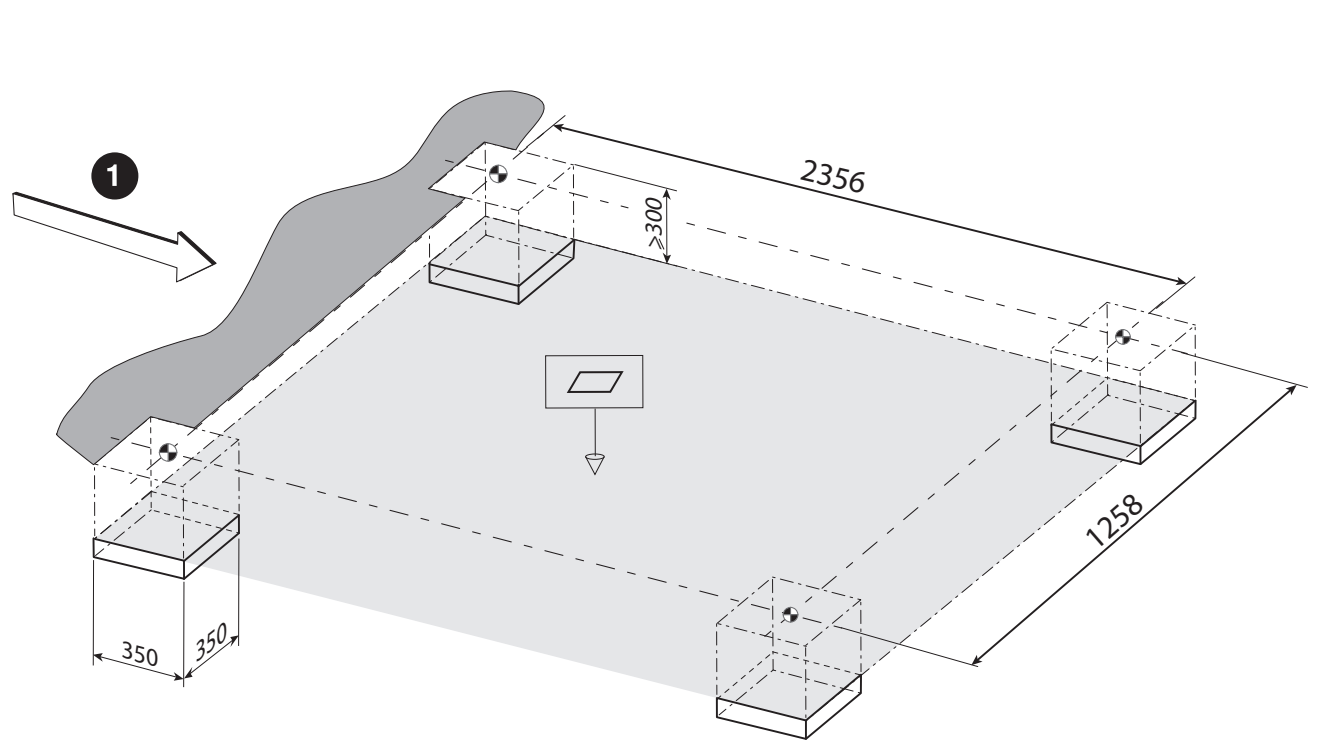

Montageanleitung Überdachungssystem -Roof-

K (x 2)
2000 x 1162
VIT 529260-01

M (x 4)
1162
SFI 529260-03

U (x 10)
M6 x 40
ACC 22037

V (x 10)
H M6
ACC 05019

X (x 10)
H 6,3 x 50
ACC 22064

T (x 20)
ACC 529260-01

Y (x 32)
Hc 8 x 20
ACC 22063

Y 2 (x 32)
H M8 - **ACC 05018**

H (x 4)
ACC 05078

Z (x 1)
ACC 03347

O (x 6)
MFB 18009

Q (x 4)
MFB 03432

R (x 2)
MFB 18008

L (x 2)
HC M8x60
ACC 22426