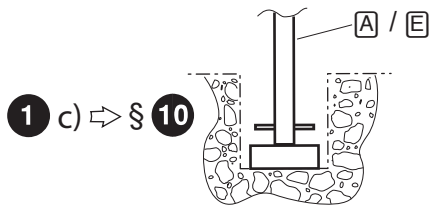

Montageanleitung Überdachungssystem -Roof-

K (x 2)
2000 x 1162
VIT 529260-01

M (x 4)
1162
SFI 529260-03

U (x 10)
M6 x 40
ACC 22037

V (x 10)
H M6
ACC 05019

X (x 10)
H 6,3 x 50
ACC 22064

T (x 20)
ACC 529260-01

Y (x 32)
Hc 8 x 20
ACC 22063

Y 2 (x 32)
H M8 - **ACC 05018**

H (x 4)
ACC 05078

Z (x 1)
ACC 03347

O (x 6)
MFB 18009

Q (x 4)
MFB 03432

R (x 2)
MFB 18008

L (x 2)
HC M8x60
ACC 22426