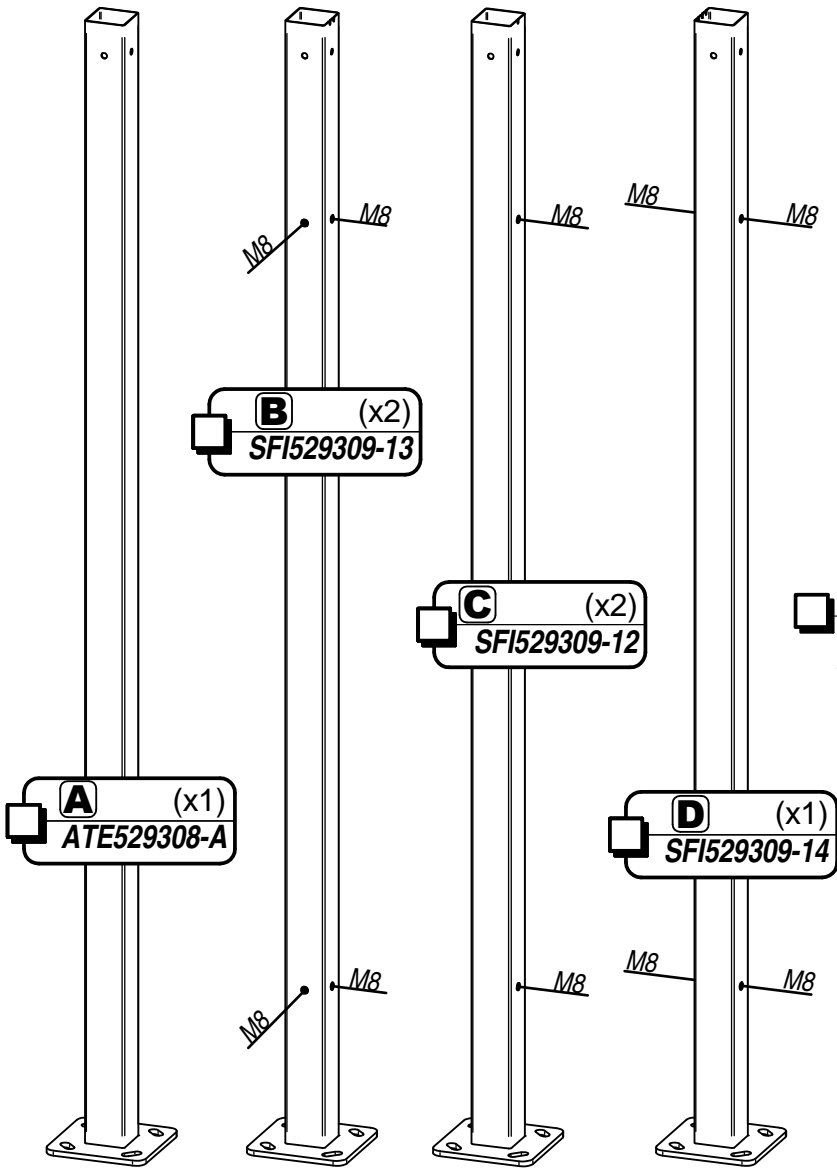

1

- 1) N° NOT875
- 2) N° NOT843
- 3) N° NOT848
- 4) N° NOT466
- 5) N° NOT468
- 6) N° NOT473
- 7) N° NOT474

Station Bus - 5020 x 1560 - Art. 22326

Poteaux 80x80, 2 Bardage de Fond - 2 Bardages Latéraux

M (x4)
2500
529300-G

Y (x4)
2500
529040-01

H (x4)
60x40x1600
ATE529300-F

E (x2)
SFI529300-14

L (x20)
ACC16127

505045
➔ N° NOT473