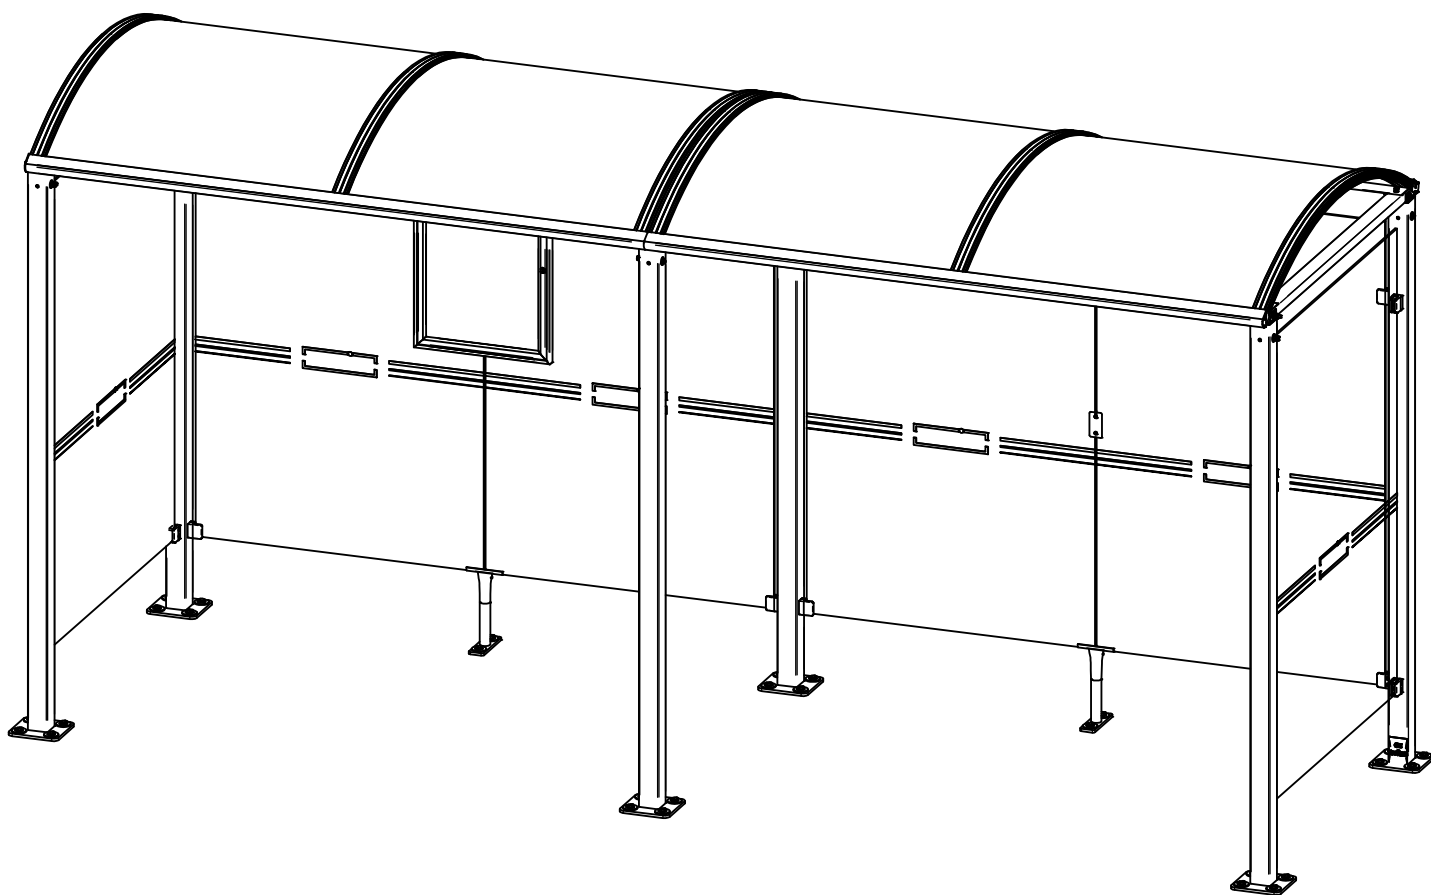

1

- 1) N° NOT875
- 2) N° NOT843
- 3) N° NOT848
- 4) N° NOT466
- 5) N° NOT468
- 6) N° NOT473
- 7) N° NOT474

Station Bus - 5020 x 1560 - Art. 22326

Poteaux 80x80, 2 Bardage de Fond - 2 Bardages Latéraux

M (x4)
2500
529300-G

Y (x4)
2500
529040-01

H (x4)
60x40x1600
ATE529300-F

E (x2)
SFI529300-14

L (x20)
ACC16127

505045
➔ N° NOT473