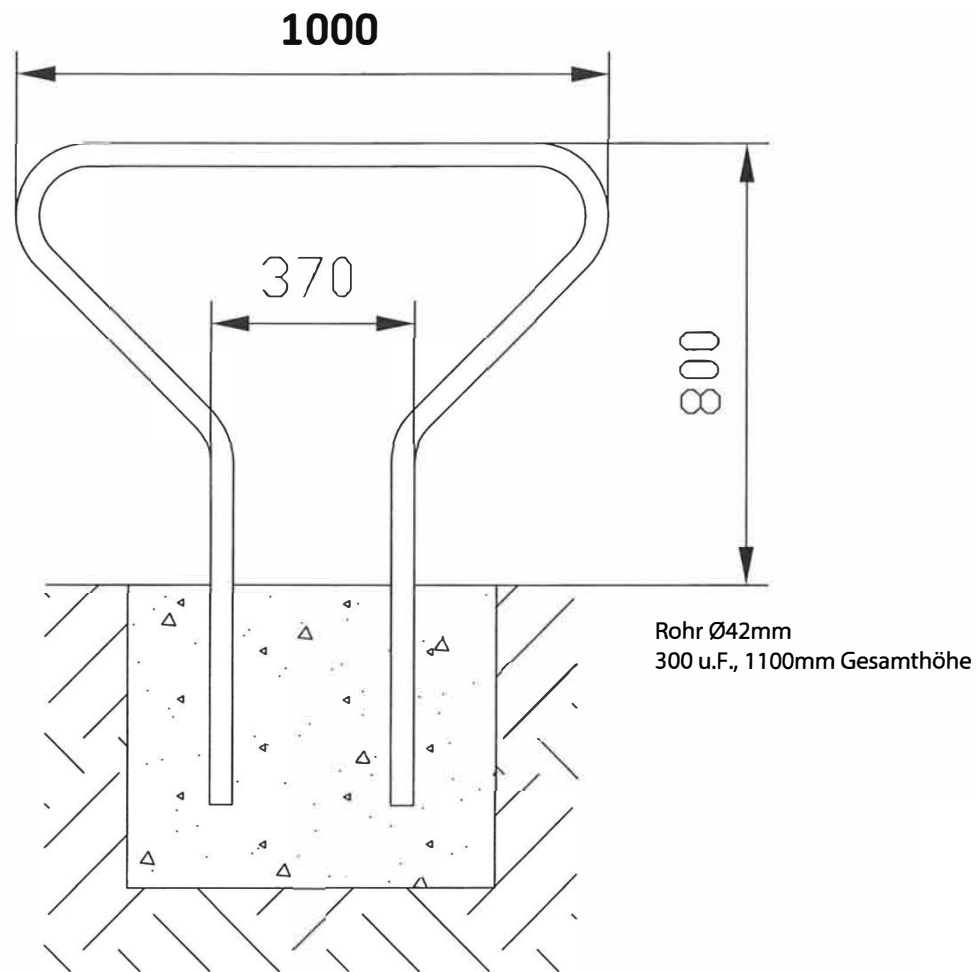

Bodenplatte Ø 150 mm

Modell: **Aachen**
Variante: Bodenbefestigung

Modell: **Aachen**

Variante: Erdbefestigung